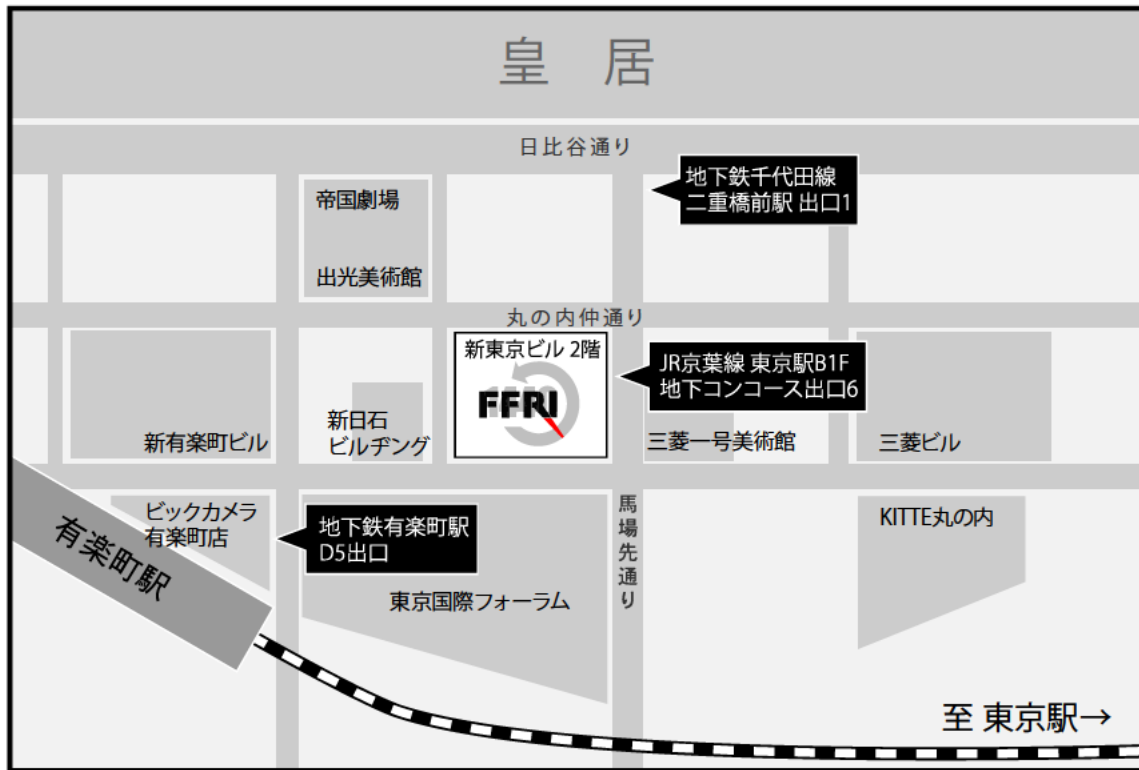

株式会社FFRIセキュリティへのアクセス

〒100-0005 東京都千代田区丸の内3丁目3番1号 新東京ビル2階

JR有楽町駅 国際フォーラム口より徒歩3分
地下鉄有楽町駅 D5出口より徒歩3分
地下鉄千代田線 二重橋前駅 出口1より徒歩2分
JR京葉線 東京駅B1F 地下コンコース出口6より連絡
JR東京駅 丸の内南口より徒歩5分