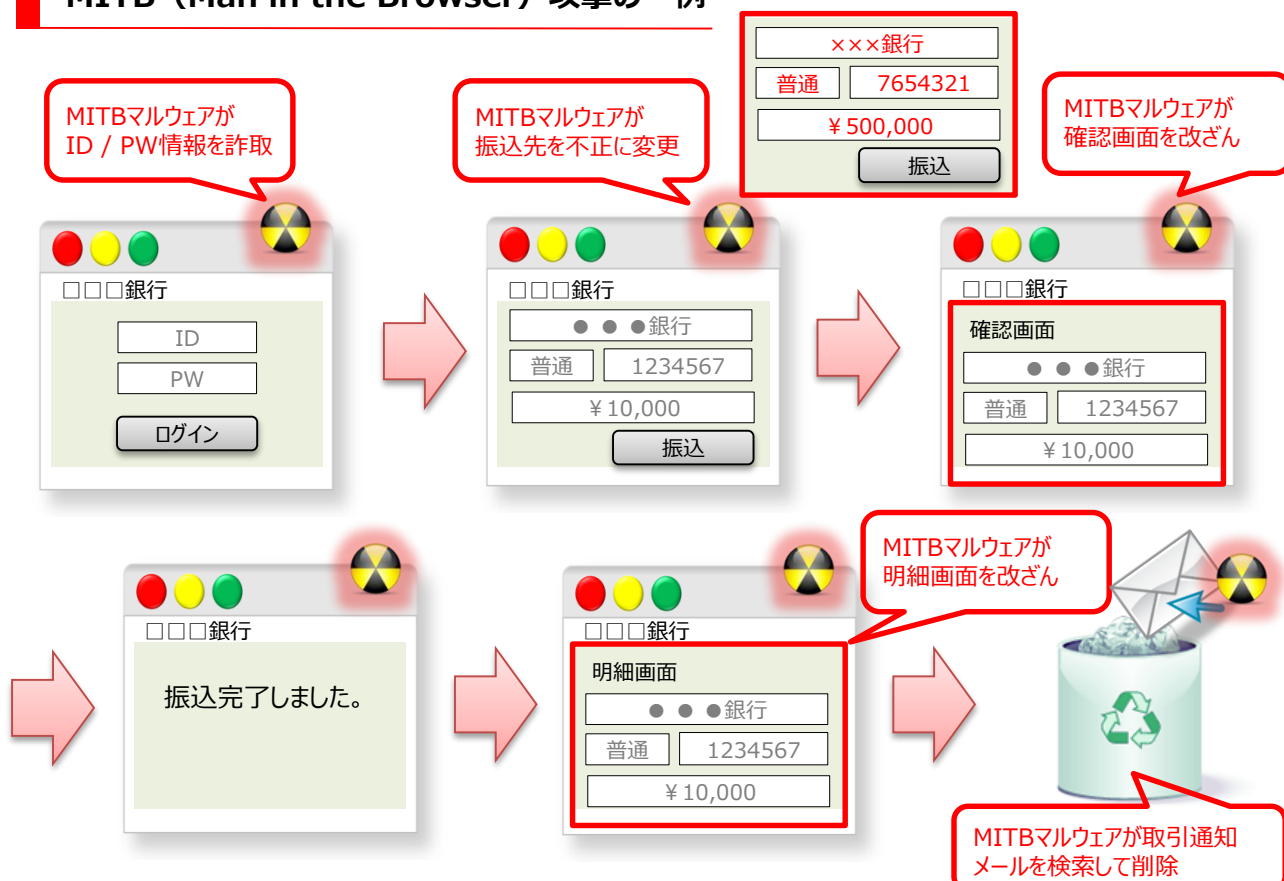

Limosa

Web Browser Protection

Webブラウザの保護による
安全なブラウジング環境を実現

ブラウザハイジャックの脅威からユーザーを守るセキュアブラウジングモジュール

近年、インターネットバンキングのユーザーをターゲットとしたMITB攻撃による被害が国内で顕在化しています。攻撃の手法としては、コンピュータに感染したマルウェアがブラウザを乗っ取り、ユーザーがインターネットバンキングサイトにログインした後に、マルウェアがブラウザの画面を書き換えて認証情報を奪取したり、送金情報を不正に変更するものです。ユーザーからすると、アクセスしているのは本物のWebサイトであり、マルウェアによって不正に書き換えられたブラウザの表示内容にしたがって疑いなく処理を進めてしまいます。オンラインバンキングサービスを提供する側からしても、正当な手続きによってログインしたユーザーによるトランザクションなので、気付くのが難しい攻撃となります。

MITB攻撃は、ユーザーの認証情報を盗んだり、盗んだ情報によってユーザーになりすますというよりは、ユーザーによる正当な認証手続を経たセッションに便乗するため、従来のログイン保護技術や認証技術では防御できません。また、日々、新しいマルウェアが数万種も発生している現状では、従来のマルウェア対策技術でMITBマルウェアの感染を防ぐことも困難です。

FFRI Limosa は、認証の強化やマルウェア感染の防止といったアプローチではなく、ブラウザを保護することで、たとえMITBマルウェアに感染していても、MITBマルウェアがブラウザに干渉できないような保護機構を備えた製品です。

MITB (Man in the Browser) 攻撃の一例

- ユーザーによるログイン後の正常動作に便乗して不正送金処理を実行
- 従来のログイン保護 (ソフトウェアキーボード、乱数表やUSBトークンなどのOTP) はすべて無力